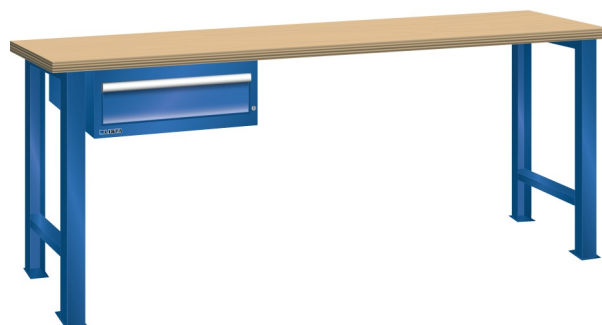

WERKBANK, B1500 X D750 X H840, 1 LADE

LISTA

Omschrijving

Een werkbank is eigenlijk niet compleet zonder een schuifladenkast. Het is wel zo handig om de benodigde gereedschappen of hulpmiddelen direct bij de hand te hebben.

Hieronder vindt u een werkbank, voorzien van een kleine Lista ladenkast, met maximaal 4 schuifladen, die onder het werkblad is gemonteerd. Doordat af fabriek alle rampa's zijn geplaatst voor elke mogelijke configuratie kunt u de ladenkast bijvoorbeeld snel en eenvoudig naar de andere zijde verplaatsen. Maar dus ook met hetzelfde gemak een extra ladenkast monteren.

Met behulp van het uitgebreide pakket indelingsmateriaal is het mogelijk elke lade volledig naar eigen inzicht en behoefte in te delen, zodat de beschikbare ruimte optimaal benut wordt. Van lineaal tot vijl, van plakbandapparaat tot soldeerbout, van potlood tot plastic zakje, alles georganiseerd, alles op zijn eigen plekje, zo voor de grijp.

Kenmerken

- Multiplex werkblad (40 mm dik)
- Breedte: 1500 mm
- Diepte: 750 mm
- Hoogte: 840 mm
- 1 schuiflade
- Ladeindeling: 1x150
- Nuttige ladeafmeting: 459mm x 612mm
- Draagvermogen lades 75kg
- Exclusief indelingsmateriaal