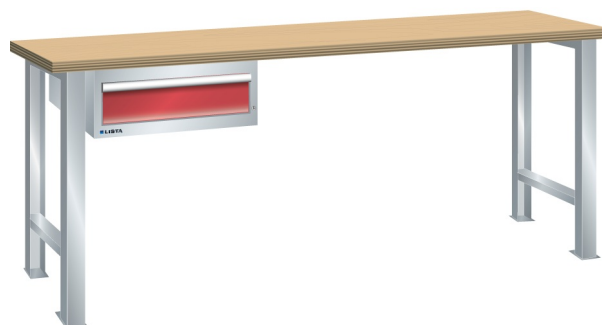

## WERKBANK, B1500 X D750 X H840, 1 LADE

### Omschrijving

Een werkbank is eigenlijk niet compleet zonder een schuifladenkast. Het is wel zo handig om de benodigde gereedschappen of hulpmiddelen direct bij de hand te hebben.

Hieronder vindt u een werkbank, voorzien van een kleine Lista ladenkast, met maximaal 4 schuifladen, die onder het werkblad is gemonteerd. Doordat af fabriek alle rampa's zijn geplaatst voor elke mogelijke configuratie kunt u de ladenkast bijvoorbeeld snel en eenvoudig naar de andere zijde verplaatsen. Maar dus ook met hetzelfde gemak een extra ladenkast monteren.

Met behulp van het uitgebreide pakket indelingsmateriaal is het mogelijk elke lade volledig naar eigen inzicht en behoefte in te delen, zodat de beschikbare ruimte optimaal benut wordt. Van lineaal tot vijl, van plakbandapparaat tot soldeerbout, van potlood tot plastic zakje, alles georganiseerd, alles op zijn eigen plekje, zo voor de grijp.

### Kenmerken

- Multiplex werkblad (40 mm dik)
- Breedte: 1500 mm
- Diepte: 750 mm
- Hoogte: 840 mm
- 1 schuiflade
- Ladeindeling: 1x150
- Nuttige ladeafmeting: 459mm x 612mm
- Draagvermogen lades 75kg
- Exclusief indelingsmateriaal