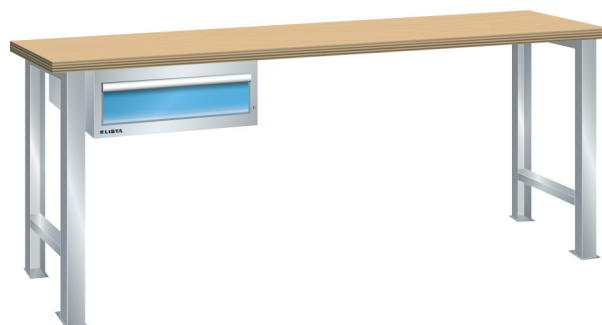

WERKBANK, B1500 X D750 X H840, 1 LADE

LISTA

Omschrijving

Een werkbank is eigenlijk niet compleet zonder een schuifladenkast. Het is wel zo handig om de benodigde gereedschappen of hulpmiddelen direct bij de hand te hebben.

Hieronder vindt u een werkbank, voorzien van een kleine Lista ladenkast, met maximaal 4 schuifladen, die onder het werkblad is gemonteerd. Doordat af fabriek alle rampa's zijn geplaatst voor elke mogelijke configuratie kunt u de ladenkast bijvoorbeeld snel en eenvoudig naar de andere zijde verplaatsen. Maar dus ook met hetzelfde gemak een extra ladenkast monteren.

Met behulp van het uitgebreide pakket indelingsmateriaal is het mogelijk elke lade volledig naar eigen inzicht en behoefte in te delen, zodat de beschikbare ruimte optimaal benut wordt. Van lineaal tot vijl, van plakbandapparaat tot soldeerbout, van potlood tot plastic zakje, alles georganiseerd, alles op zijn eigen plekje, zo voor de grijp.

Kenmerken

- Multiplex werkblad (40 mm dik)
- Breedte: 1500 mm
- Diepte: 750 mm
- Hoogte: 840 mm
- 1 schuiflade
- Ladeindeling: 1x150
- Nuttige ladeafmeting: 459mm x 612mm
- Draagvermogen lades 75kg
- Exclusief indelingsmateriaal