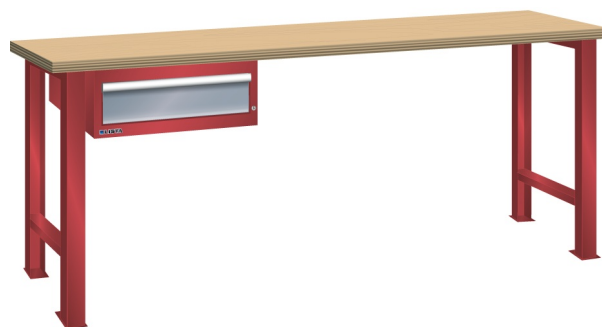

## WERKBANK, B1500 X D750 X H840, 1 LADE

### Omschrijving

Een werkbank is eigenlijk niet compleet zonder een schuifladenkast. Het is wel zo handig om de benodigde gereedschappen of hulpmiddelen direct bij de hand te hebben.

Hieronder vindt u een werkbank, voorzien van een kleine Lista ladenkast, met maximaal 4 schuifladen, die onder het werkblad is gemonteerd. Doordat af fabriek alle rampa's zijn geplaatst voor elke mogelijke configuratie kunt u de ladenkast bijvoorbeeld snel en eenvoudig naar de andere zijde verplaatsen. Maar dus ook met hetzelfde gemak een extra ladenkast monteren.

### Kenmerken

- Multiplex werkblad (40 mm dik)
- Breedte: 1500 mm
- Diepte: 750 mm
- Hoogte: 840 mm
- 1 schuiflade
- Ladeindeling: 1x150
- Nuttige ladeafmeting: 459mm x 612mm
- Draagvermogen lades 75kg
- Exclusief indelingsmateriaal