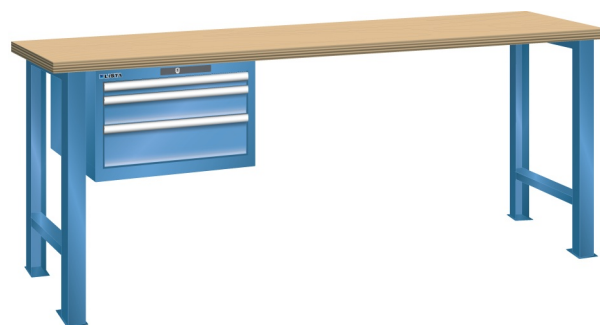

WERKBANK, B1500 X D750 X H840, 3 LADES

LISTA

Omschrijving

Een werkbank is eigenlijk niet compleet zonder een schuifladenkast. Het is wel zo handig om de benodigde gereedschappen of hulpmiddelen direct bij de hand te hebben.

Hieronder vindt u een werkbank, voorzien van een kleine Lista ladenkast, met maximaal 4 schuifladen, die onder het werkblad is gemonteerd. Doordat af fabriek alle rampa's zijn geplaatst voor elke mogelijke configuratie kunt u de ladenkast bijvoorbeeld snel en eenvoudig naar de andere zijde verplaatsen. Maar dus ook met hetzelfde gemak een extra ladenkast monteren.

Met behulp van het uitgebreide pakket indelingsmateriaal is het mogelijk elke lade volledig naar eigen inzicht en behoefte in te delen, zodat de beschikbare ruimte optimaal benut wordt. Van lineaal tot vijl, van plakbandapparaat tot soldeerbout, van potlood tot plastic zakje, alles georganiseerd, alles op zijn eigen plekje, zo voor de grijp.

Kenmerken

- Multiplex werkblad (40 mm dik)
- Breedte: 1500 mm
- Diepte: 750 mm
- Hoogte: 840 mm
- 3 schuiflades
- Ladeindeling: 1x150 / 1x100 / 1x150
- Nuttige ladeafmeting: 459mm x 612mm
- Draagvermogen lades 75kg
- Exclusief indelingsmateriaal