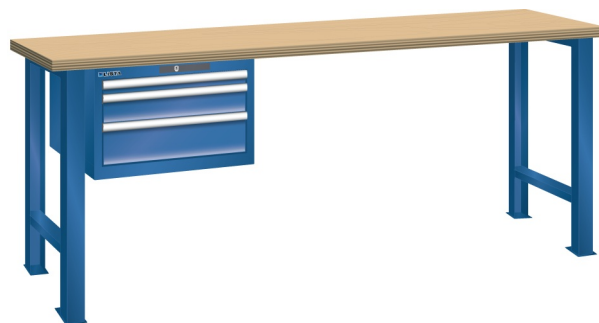

## WERKBANK, B1500 X D750 X H840, 3 LADES

### Omschrijving

Een werkbank is eigenlijk niet compleet zonder een schuifladenkast. Het is wel zo handig om de benodigde gereedschappen of hulpmiddelen direct bij de hand te hebben.

Hieronder vindt u een werkbank, voorzien van een kleine Lista ladenkast, met maximaal 4 schuifladen, die onder het werkblad is gemonteerd. Doordat af fabriek alle rampa's zijn geplaatst voor elke mogelijke configuratie kunt u de ladenkast bijvoorbeeld snel en eenvoudig naar de andere zijde verplaatsen. Maar dus ook met hetzelfde gemak een extra ladenkast monteren.

### Kenmerken

- Multiplex werkblad (40 mm dik)
- Breedte: 1500 mm
- Diepte: 750 mm
- Hoogte: 840 mm
- 3 schuiflades
- Ladeindeling: 1x150 / 1x100 / 1x150
- Nuttige ladeafmeting: 459mm x 612mm
- Draagvermogen lades 75kg
- Exclusief indelingsmateriaal