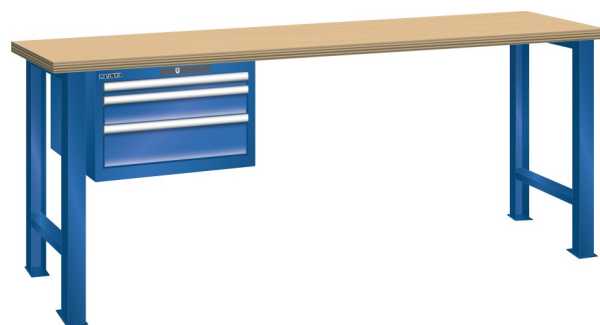

WERKBANK, B1500 X D750 X H840, 3 LADES

LISTA

Omschrijving

Een werkbank is eigenlijk niet compleet zonder een schuifladenkast. Het is wel zo handig om de benodigde gereedschappen of hulpmiddelen direct bij de hand te hebben.

Hieronder vindt u een werkbank, voorzien van een kleine Lista ladenkast, met maximaal 4 schuifladen, die onder het werkblad is gemonteerd. Doordat af fabriek alle rampa's zijn geplaatst voor elke mogelijke configuratie kunt u de ladenkast bijvoorbeeld snel en eenvoudig naar de andere zijde verplaatsen. Maar dus ook met hetzelfde gemak een extra ladenkast monteren.

Met behulp van het uitgebreide pakket indelingsmateriaal is het mogelijk elke lade volledig naar eigen inzicht en behoefte in te delen, zodat de beschikbare ruimte optimaal benut wordt. Van lineaal tot vijl, van plakbandapparaat tot soldeerbout, van potlood tot plastic zakje, alles georganiseerd, alles op zijn eigen plekje, zo voor de grijp.

Kenmerken

- Multiplex werkblad (40 mm dik)
- Breedte: 1500 mm
- Diepte: 750 mm
- Hoogte: 840 mm
- 3 schuiflades
- Ladeindeling: 1x150 / 1x100 / 1x150
- Nuttige ladeafmeting: 459mm x 612mm
- Draagvermogen lades 75kg
- Exclusief indelingsmateriaal