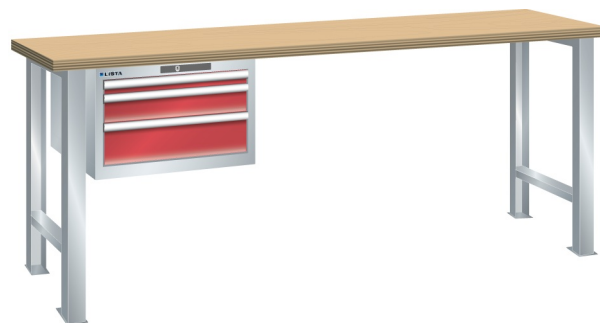

### Omschrijving

Een werkbank is eigenlijk niet compleet zonder een schuifladenkast. Het is wel zo handig om de benodigde gereedschappen of hulpmiddelen direct bij de hand te hebben.

Hieronder vindt u een werkbank, voorzien van een kleine Lista ladenkast, met maximaal 4 schuifladen, die onder het werkblad is gemonteerd. Doordat af fabriek alle rampa's zijn geplaatst voor elke mogelijke configuratie kunt u de ladenkast bijvoorbeeld snel en eenvoudig naar de andere zijde verplaatsen. Maar dus ook met hetzelfde gemak een extra ladenkast monteren.

Met behulp van het uitgebreide pakket indelingsmateriaal is het mogelijk elke lade volledig naar eigen inzicht en behoefte in te delen, zodat de beschikbare ruimte optimaal benut wordt. Van lineaal tot vijl, van plakbandapparaat tot soldeerbout, van potlood tot plastic zakje, alles georganiseerd, alles op zijn eigen plekje, zo voor de grijp.

### Kenmerken

- Multiplex werkblad (40 mm dik)
- Breedte: 1500 mm
- Diepte: 750 mm
- Hoogte: 840 mm
- 3 schuiflades
- Ladeindeling: 1x150 / 1x100 / 1x150
- Nuttige ladeafmeting: 459mm x 612mm
- Draagvermogen lades 75kg
- Exclusief indelingsmateriaal