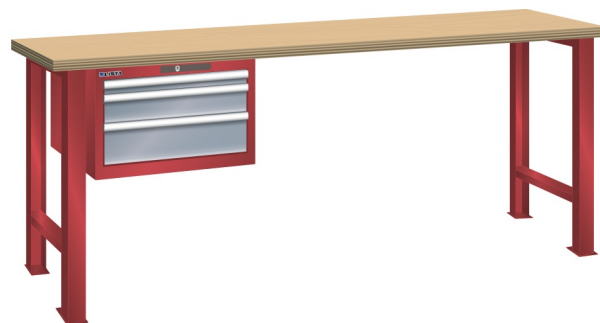

## WERKBANK, B1500 X D750 X H840, 3 LADES

### Omschrijving

Een werkbank is eigenlijk niet compleet zonder een schuifladenkast. Het is wel zo handig om de benodigde gereedschappen of hulpmiddelen direct bij de hand te hebben.

Hieronder vindt u een werkbank, voorzien van een kleine Lista ladenkast, met maximaal 4 schuifladen, die onder het werkblad is gemonteerd. Doordat af fabriek alle rampa's zijn geplaatst voor elke mogelijke configuratie kunt u de ladenkast bijvoorbeeld snel en eenvoudig naar de andere zijde verplaatsen. Maar dus ook met hetzelfde gemak een extra ladenkast monteren.

### Kenmerken

- Multiplex werkblad (40 mm dik)
- Breedte: 1500 mm
- Diepte: 750 mm
- Hoogte: 840 mm
- 3 schuiflades
- Ladeindeling: 1x150 / 1x100 / 1x150
- Nuttige ladeafmeting: 459mm x 612mm
- Draagvermogen lades 75kg
- Exclusief indelingsmateriaal