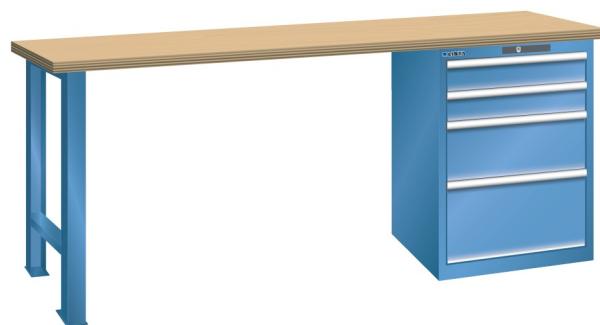

## WERKBANK, B1500 X D800 X H850, 4 LADES

### Omschrijving

Een werkbank met schuifladenkast of een schuifladenkast met werkblad? Onderstaand biedt Listashop.nl u een aantal variaties aan, die qua configuratie in het verleden vaak zo zijn samengesteld en verkocht. En dat de praktijk de beste leermeester is behoeft geen betoog. De ladenkasten zijn allemaal 27E breed en 27 of 36E diep. Dit geeft een nuttige ladeafmeting van respectievelijk 459 x 459 mm en 459 x 612 mm. Doordat de werkbladen af fabriek voorbereid zijn voor montage van alle soorten en maten ladenkasten in elk mogelijke configuratie, kunt u bijvoorbeeld de kast snel en eenvoudig verplaatsen naar de andere zijde van de werkbank. Of naderhand nog een schuifladenkast monteren. (wel van exact dezelfde hoogte)

### Kenmerken

- Beuken werkblad (50 mm dik)
- Breedte: 1500 mm
- Diepte: 800 mm
- Hoogte: 850 mm
- 4 schuiflades
- Ladeindeling: 2x100 / 1x200 / 1x300
- Nuttige ladeafmeting: 459mm x 612mm
- Draagvermogen lades 75kg
- Exclusief indelingsmateriaal