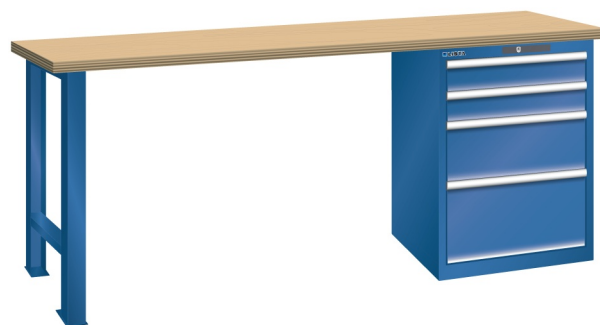

WERKBANK, B1500 X D800 X H850, 4 LADES

LISTA

Omschrijving

Een werkbank met schuifladenkast of een schuifladenkast met werkblad? Onderstaand biedt Listashop.nl u een aantal variaties aan, die qua configuratie in het verleden vaak zo zijn samengesteld en verkocht. En dat de praktijk de beste leermeester is behoeft geen betoog. De ladenkasten zijn allemaal 27E breed en 27 of 36E diep. Dit geeft een nuttige ladeafmeting van respectievelijk 459 x 459 mm en 459 x 612 mm. Doordat de werkbladen af fabriek voorbereid zijn voor montage van alle soorten en maten ladenkasten in elk mogelijke configuratie, kunt u bijvoorbeeld de kast snel en eenvoudig verplaatsen naar de andere zijde van de werkbank. Of naderhand nog een schuifladenkast monteren. (wel van exact dezelfde hoogte)

Het uitgebreide programma indelingsmateriaal biedt u de mogelijkheid elke schuiflade zo efficiënt mogelijk in te delen en geschikt te maken voor de gewenste opslag. Zo maakt u optimaal gebruik van de beschikbare ruimte. En aan een nette werkplek is het prettig werken.

Kenmerken

- Beuken werkblad (50 mm dik)
- Breedte: 1500 mm
- Diepte: 800 mm
- Hoogte: 850 mm
- 4 schuiflades
- Ladeindeling: 2x100 / 1x200 / 1x300
- Nuttige ladeafmeting: 459mm x 612mm
- Draagvermogen lades 75kg
- Exclusief indelingsmateriaal