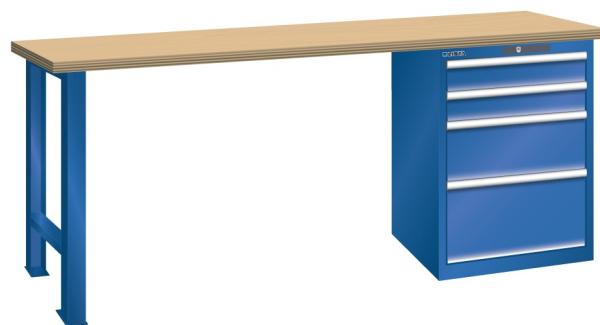

## WERKBANK, B1500 X D800 X H850, 4 LADES

### Omschrijving

Een werkbank met schuifladenkast of een schuifladenkast met werkblad? Onderstaand biedt Listashop.nl u een aantal variaties aan, die qua configuratie in het verleden vaak zo zijn samengesteld en verkocht. En dat de praktijk de beste leermeester is behoeft geen betoog. De ladenkasten zijn allemaal 27E breed en 27 of 36E diep. Dit geeft een nuttige ladeafmeting van respectievelijk 459 x 459 mm en 459 x 612 mm. Doordat de werkbladen af fabriek voorbereid zijn voor montage van alle soorten en maten ladenkasten in elk mogelijke configuratie, kunt u bijvoorbeeld de kast snel en eenvoudig verplaatsen naar de andere zijde van de werkbank. Of naderhand nog een schuifladenkast monteren. (wel van exact dezelfde hoogte)

### Kenmerken

- Beuken werkblad (50 mm dik)
- Breedte: 1500 mm
- Diepte: 800 mm
- Hoogte: 850 mm
- 4 schuiflades
- Ladeindeling: 2x100 / 1x200 / 1x300
- Nuttige ladeafmeting: 459mm x 612mm
- Draagvermogen lades 75kg
- Exclusief indelingsmateriaal