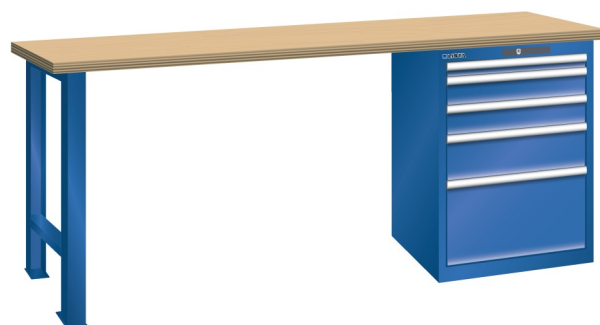

WERKBANK, B1500 X D800 X H850, 5 LADES

LISTA

Omschrijving

Een werkbank met schuifladenkast of een schuifladenkast met werkblad? Onderstaand biedt Listashop.nl u een aantal variaties aan, die qua configuratie in het verleden vaak zo zijn samengesteld en verkocht. En dat de praktijk de beste leermeester is behoeft geen betoog. De ladenkasten zijn allemaal 27E breed en 27 of 36E diep. Dit geeft een nuttige ladeafmeting van respectievelijk 459 x 459 mm en 459 x 612 mm. Doordat de werkbladen af fabriek voorbereid zijn voor montage van alle soorten en maten ladenkasten in elk mogelijke configuratie, kunt u bijvoorbeeld de kast snel en eenvoudig verplaatsen naar de andere zijde van de werkbank. Of naderhand nog een schuifladenkast monteren. (wel van exact dezelfde hoogte)

Het uitgebreide programma indelingsmateriaal biedt u de mogelijkheid elke schuiflade zo efficiënt mogelijk in te delen en geschikt te maken voor de gewenste opslag. Zo maakt u optimaal gebruik van de beschikbare ruimte. En aan een nette werkplek is het prettig werken.

Kenmerken

- Beuken werkblad (50 mm dik)
- Breedte: 1500 mm
- Diepte: 800 mm
- Hoogte: 850 mm
- 5 schuiflades
- Ladeindeling: 1x50 / 2x100 / 1x150 / 1x300
- Nuttige ladeafmeting: 459mm x 612mm
- Draagvermogen lades 75kg
- Exclusief indelingsmateriaal