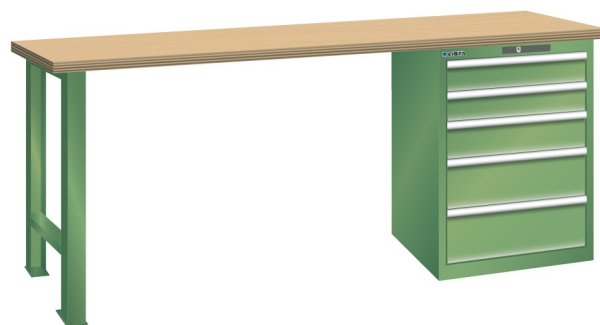

WERKBANK, B1500 X D800 X H900, 5 LADES

LISTA

Omschrijving

Een werkbank met schuifladenkast of een schuifladenkast met werkblad? Onderstaand biedt Listashop.nl u een aantal variaties aan, die qua configuratie in het verleden vaak zo zijn samengesteld en verkocht. En dat de praktijk de beste leermeester is behoeft geen betoog. De ladenkasten zijn allemaal 27E breed en 27 of 36E diep. Dit geeft een nuttige ladeafmeting van respectievelijk 459 x 459 mm en 459 x 612 mm. Doordat de werkbladen af fabriek voorbereid zijn voor montage van alle soorten en maten ladenkasten in elk mogelijke configuratie, kunt u bijvoorbeeld de kast snel en eenvoudig verplaatsen naar de andere zijde van de werkbank. Of naderhand nog een schuifladenkast monteren. (wel van exact dezelfde hoogte)

Het uitgebreide programma indelingsmateriaal biedt u de mogelijkheid elke schuiflade zo efficiënt mogelijk in te delen en geschikt te maken voor de gewenste opslag. Zo maakt u optimaal gebruik van de beschikbare ruimte. En aan een nette werkplek is het prettig werken.

Kenmerken

- Beuken werkblad (50 mm dik)
- Breedte: 1500 mm
- Diepte: 800 mm
- Hoogte: 900 mm
- 5 schuiflades
- Ladeindeling: 2x100 / 1x150 / 2x200
- Nuttige ladeafmeting: 459mm x 612mm
- Draagvermogen lades 75kg
- Exclusief indelingsmateriaal