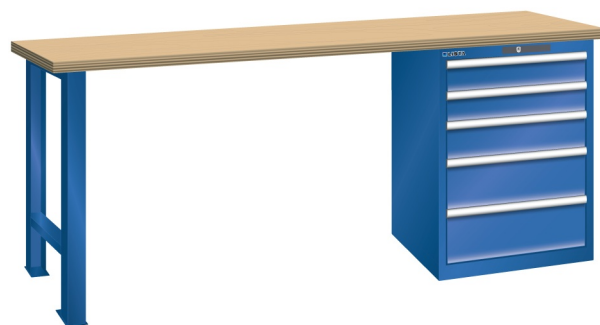

WERKBANK, B1500 X D800 X H900, 5 LADES

LISTA

Omschrijving

Een werkbank met schuifladenkast of een schuifladenkast met werkblad? Onderstaand biedt Listashop.nl u een aantal variaties aan, die qua configuratie in het verleden vaak zo zijn samengesteld en verkocht. En dat de praktijk de beste leermeester is behoeft geen betoog. De ladenkasten zijn allemaal 27E breed en 27 of 36E diep. Dit geeft een nuttige ladeafmeting van respectievelijk 459 x 459 mm en 459 x 612 mm. Doordat de werkbladen af fabriek voorbereid zijn voor montage van alle soorten en maten ladenkasten in elk mogelijke configuratie, kunt u bijvoorbeeld de kast snel en eenvoudig verplaatsen naar de andere zijde van de werkbank. Of naderhand nog een schuifladenkast monteren. (wel van exact dezelfde hoogte)

Het uitgebreide programma indelingsmateriaal biedt u de mogelijkheid elke schuiflade zo efficiënt mogelijk in te delen en geschikt te maken voor de gewenste opslag. Zo maakt u optimaal gebruik van de beschikbare ruimte. En aan een nette werkplek is het prettig werken.

Kenmerken

- Beuken werkblad (50 mm dik)
- Breedte: 1500 mm
- Diepte: 800 mm
- Hoogte: 900 mm
- 5 schuiflades
- Ladeindeling: 2x100 / 1x150 / 2x200
- Nuttige ladeafmeting: 459mm x 612mm
- Draagvermogen lades 75kg
- Exclusief indelingsmateriaal