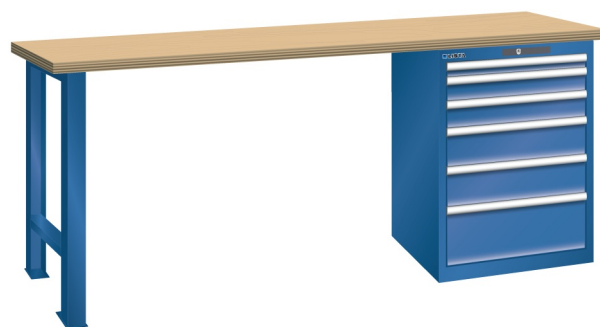

## WERKBANK, B1500 X D800 X H900, 6 LADES

### Omschrijving

Een werkbank met schuifladenkast of een schuifladenkast met werkblad? Onderstaand biedt Listashop.nl u een aantal variaties aan, die qua configuratie in het verleden vaak zo zijn samengesteld en verkocht. En dat de praktijk de beste leermeester is behoeft geen betoog. De ladenkasten zijn allemaal 27E breed en 27 of 36E diep. Dit geeft een nuttige ladeafmeting van respectievelijk 459 x 459 mm en 459 x 612 mm. Doordat de werkbladen af fabriek voorbereid zijn voor montage van alle soorten en maten ladenkasten in elk mogelijke configuratie, kunt u bijvoorbeeld de kast snel en eenvoudig verplaatsen naar de andere zijde van de werkbank. Of naderhand nog een schuifladenkast monteren. (wel van exact dezelfde hoogte)

### Kenmerken

- Beuken werkblad (50 mm dik)
- Breedte: 1500 mm
- Diepte: 800 mm
- Hoogte: 900 mm
- 6 schuiflades
- Ladeindeling: 1x50 / 2x100 / 2x150 / 1x200
- Nuttige ladeafmeting: 459mm x 612mm
- Draagvermogen lades 75kg
- Exclusief indelingsmateriaal