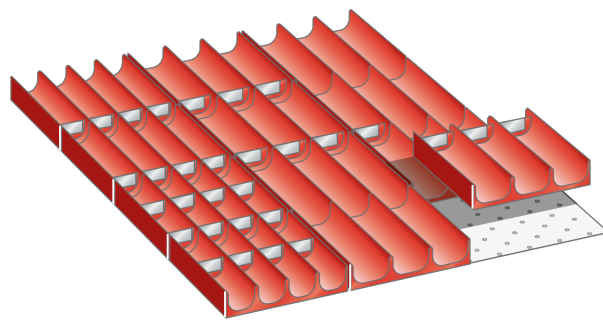

### Omschrijving

Het uitgebreide programma indelingsmateriaal van Lista geeft u de mogelijkheid elke schuiflade uit het hele Lista assortiment flexibel en geheel naar wens in te delen, en zodoende de opslagcapaciteit optimaal te benutten.

Het spreekwoord: "gemak dient de mens" brengt Magema hier in de praktijk en biedt u onderstaand een groot aantal complete sets indelingsmateriaal aan.

Aan de hand van duizenden praktijkvoorbeelden zijn deze sets samengesteld en zijn per set lade vullend. Het ruime aanbod met inzetbakjes, gotendelen, gleuf- en tussenschotten of een combinatie hiervan biedt u de mogelijkheid snel van start te gaan met het efficiënt indelen van uw schuifladenkast. In de categorie Lista Separaat vindt u alle losse componenten van het indelingsmateriaal en kunt u de indeling van de schuifladen indien nodig, nog meer optimaliseren en conform uw wens of toepassing aanpassen.

### Bestaande uit:

- 4 x gotendeel 4-delig, Ø 33 mm
- 8 x gotendeel 3-delig, Ø 45 mm
- 20 x verdeelschot 4-delig, Ø 33 mm
- 10 x verdeelschot 3-delig, Ø 45 mm