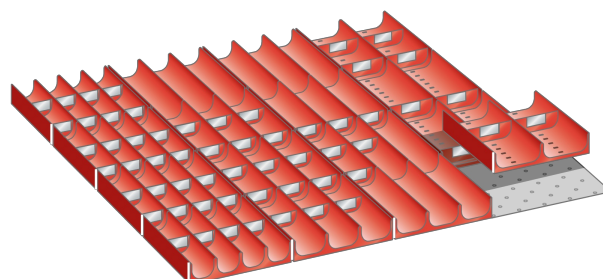

SET-INDELINGSMATERIAAL, 36E X 36E

LISTA

Omschrijving

Het uitgebreide programma indelingsmateriaal van Lista geeft u de mogelijkheid elke schuiflade uit het hele Lista assortiment flexibel en geheel naar wens in te delen, en zodoende de opslagcapaciteit optimaal te benutten.

Het spreekwoord: "gemak dient de mens" brengt Magema hier in de praktijk en biedt u onderstaand een groot aantal complete sets indelingsmateriaal aan.

Aan de hand van duizenden praktijkvoorbeelden zijn deze sets samengesteld en zijn per set lade vullend. Het ruime aanbod met inzetbakjes, gotendelen, gleuf- en tussenschotten of een combinatie hiervan biedt u de mogelijkheid snel van start te gaan met het efficiënt indelen van uw schuifladenkast. In de categorie Lista Separaat vindt u alle losse componenten van het indelingsmateriaal en kunt u de indeling van de schuifladen indien nodig, nog meer optimaliseren en conform uw wens of toepassing aanpassen.

Bestaande uit:

- 4 x gotendeel 4-delig, Ø 33 mm
- 8 x gotendeel 3-delig, Ø 45 mm
- 4 x gotendeel 2-delig, Ø 70 mm
- 10 x verdeelschot 4-delig, Ø 33 mm
- 10 x verdeelschot 2-delig, Ø 70 mm

Varianten (1)

| Artikelnummer | Artikelnummer fabrikant | Lade hoogte |
|---------------|-------------------------|-------------|
| 41-9084-001 | 100.319.000 | 50 mm |