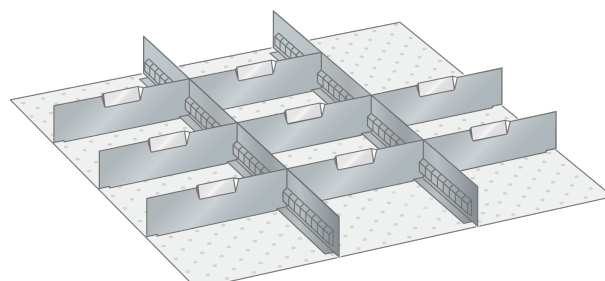

### Omschrijving

Het uitgebreide programma indelingsmateriaal van Lista geeft u de mogelijkheid elke schuiflade uit het hele Lista assortiment flexibel en geheel naar wens in te delen, en zodoende de opslagcapaciteit optimaal te benutten.

Het spreekwoord: "gemak dient de mens" brengt Magema hier in de praktijk en biedt u onderstaand een groot aantal complete sets indelingsmateriaal aan.

Aan de hand van duizenden praktijkvoorbeelden zijn deze sets samengesteld en zijn per set lade vullend. Het ruime aanbod met inzetbakjes, gotendelen, gleuf- en tussenschotten of een combinatie hiervan biedt u de mogelijkheid snel van start te gaan met het efficiënt indelen van uw schuifladenkast. In de categorie Lista Separaat vindt u alle losse componenten van het indelingsmateriaal en kunt u de indeling van de schuifladen indien nodig, nog meer optimaliseren en conform uw wens of toepassing aanpassen.

#### Bestaande uit:

- 2 x gleufschot 36E, lengte 610 mm
- 8 x tussenschot 12E, lengte 201 mm