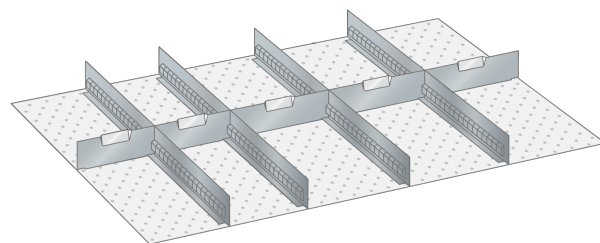

### Omschrijving

Het uitgebreide programma indelingsmateriaal van Lista geeft u de mogelijkheid elke schuiflade uit het hele Lista assortiment flexibel en geheel naar wens in te delen, en zodoende de opslagcapaciteit optimaal te benutten.

Het spreekwoord: "gemak dient de mens" brengt Magema hier in de praktijk en biedt u onderstaand een groot aantal complete sets indelingsmateriaal aan.

Aan de hand van duizenden praktijkvoorbeelden zijn deze sets samengesteld en zijn per set lade vullend. Het ruime aanbod met inzetbakjes, gotendelen, gleuf- en tussenschotten of een combinatie hiervan biedt u de mogelijkheid snel van start te gaan met het efficiënt indelen van uw schuifladenkast. In de categorie Lista Separaat vindt u alle losse componenten van het indelingsmateriaal en kunt u de indeling van de schuifladen indien nodig, nog meer optimaliseren en conform uw wens of toepassing aanpassen.

#### Bestaande uit:

- 4 x gleufschot 36E, lengte 610 mm
- 2 x tussenschot 9E, lengte 149 mm
- 3 x tussenschot 12E, lengte 201 mm