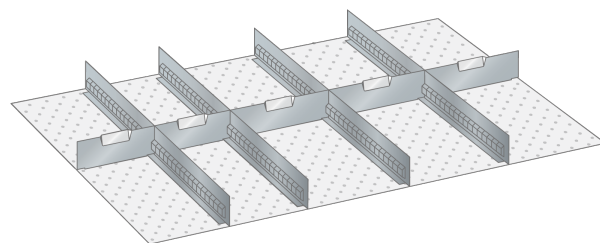

SET-INDELINGSMATERIAAL, 54E X 36E

LISTA

Omschrijving

Het uitgebreide programma indelingsmateriaal van Lista geeft u de mogelijkheid elke schuiflade uit het hele Lista assortiment flexibel en geheel naar wens in te delen, en zodoende de opslagcapaciteit optimaal te benutten.

Het spreekwoord: "gemak dient de mens" brengt Magema hier in de praktijk en biedt u onderstaand een groot aantal complete sets indelingsmateriaal aan.

Aan de hand van duizenden praktijkvoorbeelden zijn deze sets samengesteld en zijn per set lade vullend. Het ruime aanbod met inzetbakjes, gotendelen, gleuf- en tussenschotten of een combinatie hiervan biedt u de mogelijkheid snel van start te gaan met het efficiënt indelen van uw schuifladenkast. In de categorie Lista Separaat vindt u alle losse componenten van het indelingsmateriaal en kunt u de indeling van de schuifladen indien nodig, nog meer optimaliseren en conform uw wens of toepassing aanpassen.

Bestaande uit:

- 4 x gleufschot 36E, lengte 610 mm
- 2 x tussenschot 9E, lengte 149 mm
- 3 x tussenschot 12E, lengte 201 mm

Varianten (7)

Artikelnummer	Artikelnummer fabrikant	Lade hoogte
41-9100-001	80.389.000	75 mm
41-9100-002	80.390.000	100 mm, 125 mm
41-9100-003	80.391.000	150 mm
41-9100-004	80.392.000	200 mm
41-9100-006	80.394.000	300 mm
41-9100-007	80.533.000	50 mm
41-9100-005	80.393.000	250 mm