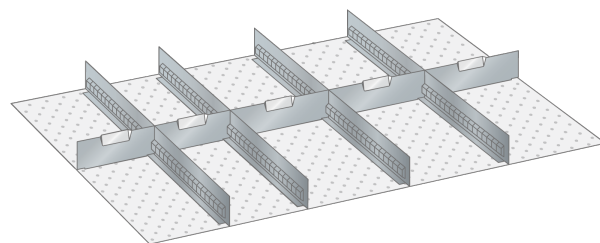

### Omschrijving

Het uitgebreide programma indelingsmateriaal van Lista geeft u de mogelijkheid elke schuiflade uit het hele Lista assortiment flexibel en geheel naar wens in te delen, en zodoende de opslagcapaciteit optimaal te benutten.

Het spreekwoord: "gemak dient de mens" brengt Magema hier in de praktijk en biedt u onderstaand een groot aantal complete sets indelingsmateriaal aan.

Aan de hand van duizenden praktijkvoorbeelden zijn deze sets samengesteld en zijn per set lade vullend. Het ruime aanbod met inzetbakjes, gotendelen, gleuf- en tussenschotten of een combinatie hiervan biedt u de mogelijkheid snel van start te gaan met het efficiënt indelen van uw schuifladenkast. In de categorie Lista Separaat vindt u alle losse componenten van het indelingsmateriaal en kunt u de indeling van de schuifladen indien nodig, nog meer optimaliseren en conform uw wens of toepassing aanpassen.

### Bestaande uit:

- 4 x gleufschot 36E, lengte 610 mm
- 2 x tussenschot 9E, lengte 149 mm
- 3 x tussenschot 12E, lengte 201 mm