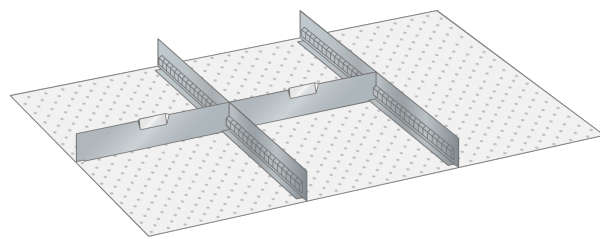

SET-INDELINGSMATERIAAL, 54E X 36E

LISTA

Omschrijving

Het uitgebreide programma indelingsmateriaal van Lista geeft u de mogelijkheid elke schuiflade uit het hele Lista assortiment flexibel en geheel naar wens in te delen, en zodoende de opslagcapaciteit optimaal te benutten.

Het spreekwoord: "gemak dient de mens" brengt Magema hier in de praktijk en biedt u onderstaand een groot aantal complete sets indelingsmateriaal aan.

Aan de hand van duizenden praktijkvoorbeelden zijn deze sets samengesteld en zijn per set lade vullend. Het ruime aanbod met inzetbakjes, gotendelen, gleuf- en tussenschotten of een combinatie hiervan biedt u de mogelijkheid snel van start te gaan met het efficiënt indelen van uw schuifladenkast. In de categorie Lista Separaat vindt u alle losse componenten van het indelingsmateriaal en kunt u de indeling van de schuifladen indien nodig, nog meer optimaliseren en conform uw wens of toepassing aanpassen.

Bestaande uit:

- 2 x gleufschot 36E, lengte 610 mm
- 2 x tussenschot 18E, lengte 303 mm

Varianten (7)

Artikelnummer	Artikelnummer fabrikant	Lade hoogte
41-9103-001	80.457.000	50 mm
41-9103-002	80.458.000	75 mm
41-9103-003	80.459.000	100 mm, 125 mm
41-9103-004	80.460.000	150 mm
41-9103-005	80.461.000	200 mm
41-9103-006	80.462.000	250 mm
41-9103-007	80.463.000	300 mm