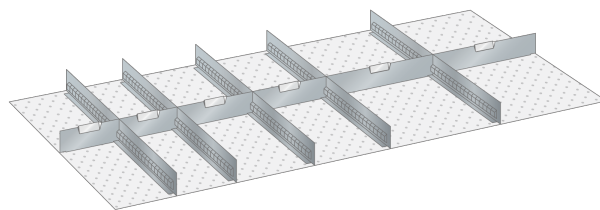

SET-INDELINGSMATERIAAL, 78E X 36E

LISTA

Omschrijving

Het uitgebreide programma indelingsmateriaal van Lista geeft u de mogelijkheid elke schuiflade uit het hele Lista assortiment flexibel en geheel naar wens in te delen, en zodoende de opslagcapaciteit optimaal te benutten.

Het spreekwoord: "gemak dient de mens" brengt Magema hier in de praktijk en biedt u onderstaand een groot aantal complete sets indelingsmateriaal aan.

Aan de hand van duizenden praktijkvoorbeelden zijn deze sets samengesteld en zijn per set lade vullend. Het ruime aanbod met inzetbakjes, gotendelen, gleuf- en tussenschotten of een combinatie hiervan biedt u de mogelijkheid snel van start te gaan met het efficiënt indelen van uw schuifladenkast. In de categorie Lista Separaat vindt u alle losse componenten van het indelingsmateriaal en kunt u de indeling van de schuifladen indien nodig, nog meer optimaliseren en conform uw wens of toepassing aanpassen.

Bestaande uit:

- 5 x gleufschot 36E, lengte 610 mm
- 2 x tussenschot 9E, lengte 149 mm
- 2 x tussenschot 12E, lengte 201 mm
- 2 x tussenschot 18E, lengte 303 mm

Varianten (3)

Artikelnummer	Artikelnummer fabrikant	Lade hoogte
41-9105-001	80.556.000	75 mm
41-9105-002	80.557.000	100 mm, 125 mm
41-9105-003	80.558.000	150 mm