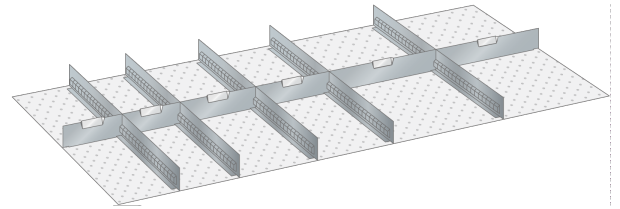

SET-INDELINGSMATERIAAL, 78E X 36E

LISTA

Omschrijving

Het uitgebreide programma indelingsmateriaal van Lista geeft u de mogelijkheid elke schuiflade uit het hele Lista assortiment flexibel en geheel naar wens in te delen, en zodoende de opslagcapaciteit optimaal te benutten.

Het spreekwoord: "gemak dient de mens" brengt Magema hier in de praktijk en biedt u onderstaand een groot aantal complete sets indelingsmateriaal aan.

Aan de hand van duizenden praktijkvoorbeelden zijn deze sets samengesteld en zijn per set lade vullend. Het ruime aanbod met inzetbakjes, gotendelen, gleuf- en tussenschotten of een combinatie hiervan biedt u de mogelijkheid snel van start te gaan met het efficiënt indelen van uw schuifladenkast. In de categorie Lista Separaat vindt u alle losse componenten van het indelingsmateriaal en kunt u de indeling van de schuifladen indien nodig, nog meer optimaliseren en conform uw wens of toepassing aanpassen.

Bestaande uit:

- 5 x gleufschot 36E, lengte 610 mm
- 2 x tussenschot 9E, lengte 149 mm
- 2 x tussenschot 12E, lengte 201 mm
- 2 x tussenschot 18E, lengte 303 mm

Varianten (3)

Artikelnummer	Artikelnummer fabrikant	Lade hoogte
41-9105-001	80.556.000	75 mm
41-9105-002	80.557.000	100 mm, 125 mm
41-9105-003	80.558.000	150 mm