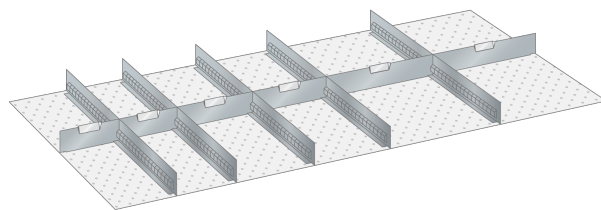

### Omschrijving

Het uitgebreide programma indelingsmateriaal van Lista geeft u de mogelijkheid elke schuiflade uit het hele Lista assortiment flexibel en geheel naar wens in te delen, en zodoende de opslagcapaciteit optimaal te benutten.

Het spreekwoord: "gemak dient de mens" brengt Magema hier in de praktijk en biedt u onderstaand een groot aantal complete sets indelingsmateriaal aan.

Aan de hand van duizenden praktijkvoorbeelden zijn deze sets samengesteld en zijn per set lade vullend. Het ruime aanbod met inzetbakjes, gotendelen, gleuf- en tussenschotten of een combinatie hiervan biedt u de mogelijkheid snel van start te gaan met het efficiënt indelen van uw schuifladenkast. In de categorie Lista Separaat vindt u alle losse componenten van het indelingsmateriaal en kunt u de indeling van de schuifladen indien nodig, nog meer optimaliseren en conform uw wens of toepassing aanpassen.

#### Bestaande uit:

- 5 x gleufschot 36E, lengte 610 mm
- 2 x tussenschot 9E, lengte 149 mm
- 2 x tussenschot 12E, lengte 201 mm
- 2 x tussenschot 18E, lengte 303 mm