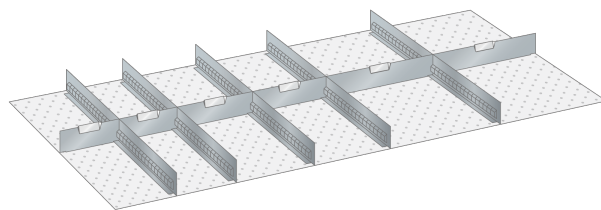

### Omschrijving

Het uitgebreide programma indelingsmateriaal van Lista geeft u de mogelijkheid elke schuiflade uit het hele Lista assortiment flexibel en geheel naar wens in te delen, en zodoende de opslagcapaciteit optimaal te benutten.

Het spreekwoord: "gemak dient de mens" brengt Magema hier in de praktijk en biedt u onderstaand een groot aantal complete sets indelingsmateriaal aan.

Aan de hand van duizenden praktijkvoorbeelden zijn deze sets samengesteld en zijn per set lade vullend. Het ruime aanbod met inzetbakjes, gotendelen, gleuf- en tussenschotten of een combinatie hiervan biedt u de mogelijkheid snel van start te gaan met het efficiënt indelen van uw schuifladenkast. In de categorie Lista Separaat vindt u alle losse componenten van het indelingsmateriaal en kunt u de indeling van de schuifladen indien nodig, nog meer optimaliseren en conform uw wens of toepassing aanpassen.

### Bestaande uit:

- 5 x gleufschot 36E, lengte 610 mm
- 2 x tussenschot 9E, lengte 149 mm
- 2 x tussenschot 12E, lengte 201 mm
- 2 x tussenschot 18E, lengte 303 mm