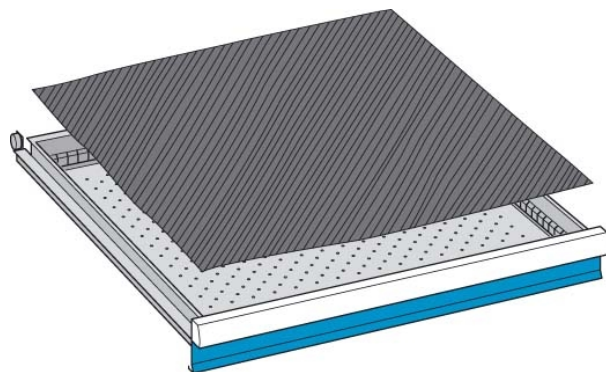

## Kenmerken:

- Diverse afmetingen
- Dikte: 3mm
- Kleur: zwart

## Varianten (10)

Artikelnummer	Artikelnummer fabrikant	Breedte (mm)	Diepte (mm)	Dikte (mm)
41-9106-004	119.001.000	18e (300 mm)	27e (450 mm)	3 mm
41-9106-003	119.000.000	18e (300 mm)	36e (600 mm)	3 mm
41-9106-005	119.020.000	27e (450 mm)	27e (450 mm)	3 mm
41-9106-002	100.396.000	27e (450 mm)	36e (600 mm)	3 mm
41-9106-001	100.394.000	36e (600 mm)	36e (600 mm)	3 mm
41-9106-009	130.743.000	45e (750 mm)	36e (600 mm)	3 mm
41-9106-008	119.119.000	54e (900 mm)	27e (450 mm)	3 mm
41-9106-010	130.745.000	54e (900 mm)	36e (600 mm)	3 mm
41-9106-006	119.028.000	64e (1080 mm)	36e (600 mm)	3 mm
41-9106-007	119.031.000	78e (1320 mm)	36e (600 mm)	3 mm