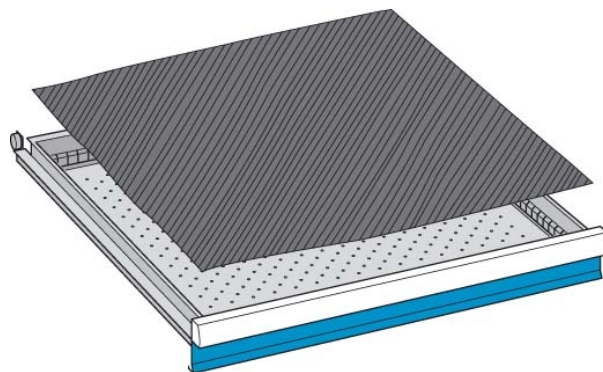

ANTISLIPMAT

Omschrijving

Kenmerken:

- Diverse afmetingen
- Dikte: 3mm
- Kleur: zwart

Varianten (10)

Artikelnummer	Artikelnummer fabrikant	Breedte (mm)	Diepte (mm)	Dikte (mm)
41-9106-004	119.001.000	18e (300 mm)	27e (450 mm)	3 mm
41-9106-003	119.000.000	18e (300 mm)	36e (600 mm)	3 mm
41-9106-005	119.020.000	27e (450 mm)	27e (450 mm)	3 mm
41-9106-002	100.396.000	27e (450 mm)	36e (600 mm)	3 mm
41-9106-001	100.394.000	36e (600 mm)	36e (600 mm)	3 mm
41-9106-009	130.743.000	45e (750 mm)	36e (600 mm)	3 mm
41-9106-008	119.119.000	54e (900 mm)	27e (450 mm)	3 mm
41-9106-010	130.745.000	54e (900 mm)	36e (600 mm)	3 mm
41-9106-006	119.028.000	64e (1080 mm)	36e (600 mm)	3 mm
41-9106-007	119.031.000	78e (1320 mm)	36e (600 mm)	3 mm