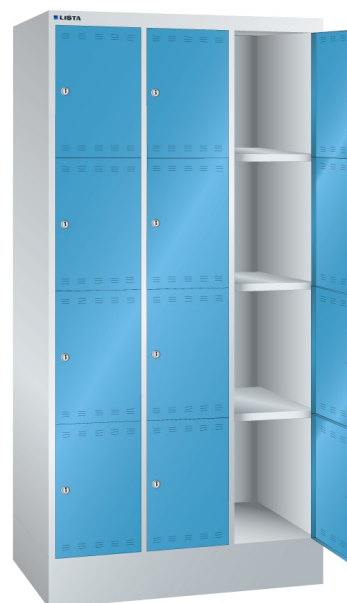

LOCKER, B905 X D500 X H1795, 12-DELIG

LISTA

Omschrijving

De Lista locker is een ideale oplossing voor het opbergen van uw persoonlijke eigendommen, zoals kleding, schoenen, tassen, laptops, helmen, etc. Standaard is de lockerdeur voorzien van een cilinderslot. Door een grote verscheidenheid aan andere slotsystemen (op verzoek) zijn speciale toepassingen en/of aanvullende veiligheidseisen mogelijk. Bijvoorbeeld een draaiknop met cijferslot, of een muntsysteem voor een tijdelijke opslagmogelijkheid.

De perforatie in de deuren zorgt voor een natuurlijke ventilatie.

Het grote aanbod van uitvoeringen en afmetingen met 4 hoogte en 2 breedte maten, 2-, 3- of 4-rijen, maakt de Lista locker tot een veelzijdig toepasbaar, nette en veilige opslag.

Standaard wordt de behuizing van de garderobekasten en lockers uitgevoerd in lichtgrijs (RAL 7035). Voor de deuren heeft u de keuze uit 12 standaard kleuren. Tegen een geringe meerprijs zijn nog 12 andere RAL kleuren mogelijk. Heeft u een speciale wens qua kleur, uitvoering of perforatiepatroon in de deur, neem dan even contact op met een van onze specialisten.

Kenmerken

- Breedte: 905mm
- Diepte: 500mm
- Hoogte: 1795mm
- Aantal compartimenten: 12 stuks, 3x4
- Afmetingen compartiment: 300x400mm
- Deuren met ventilatie, boven en onder
- Deuren scharnieren aan rechterzijde