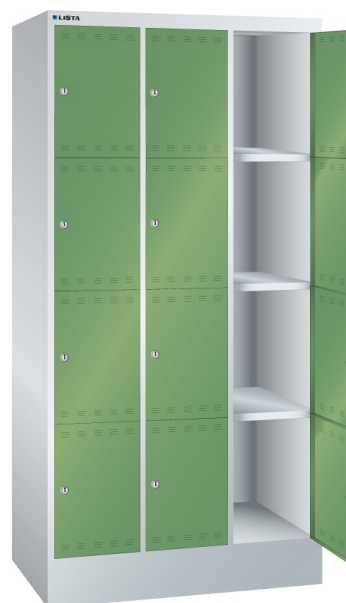

LOCKER, B905 X D500 X H1795, 12-DELIG

LISTA

Omschrijving

De Lista locker is een ideale oplossing voor het opbergen van uw persoonlijke eigendommen, zoals kleding, schoenen, tassen, laptops, helmen, etc. Standaard is de lockerdeur voorzien van een cilinderslot. Door een grote verscheidenheid aan andere slotsystemen (op verzoek) zijn speciale toepassingen en/of aanvullende veiligheidseisen mogelijk. Bijvoorbeeld een draaiknop met cijferslot, of een muntsysteem voor een tijdelijke opslagmogelijkheid.

De perforatie in de deuren zorgt voor een natuurlijke ventilatie.

Het grote aanbod van uitvoeringen en afmetingen met 4 hoogte en 2 breedte maten, 2-, 3- of 4-rijen, maakt de Lista locker tot een veelzijdig toepasbaar, nette en veilige opslag.

Standaard wordt de behuizing van de garderobekasten en lockers uitgevoerd in lichtgrijs (RAL 7035). Voor de deuren heeft u de keuze uit 12 standaard kleuren. Tegen een geringe meerprijs zijn nog 12 andere RAL kleuren mogelijk. Heeft u een speciale wens qua kleur, uitvoering of perforatiepatroon in de deur, neem dan even contact op met een van onze specialisten.

Kenmerken

- Breedte: 905mm
- Diepte: 500mm
- Hoogte: 1795mm
- Aantal compartimenten: 12 stuks, 3x4
- Afmetingen compartiment: 300x400mm
- Deuren met ventilatie, boven en onder
- Deuren scharnieren aan rechterzijde