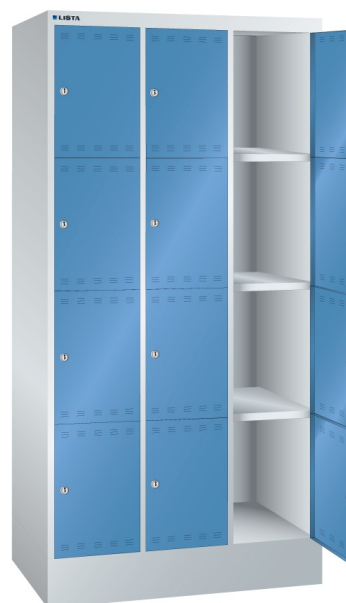

LOCKER, B905 X D500 X H1795, 12-DELIG

LISTA

Omschrijving

De Lista locker is een ideale oplossing voor het opbergen van uw persoonlijke eigendommen, zoals kleding, schoenen, tassen, laptops, helmen, etc. Standaard is de lockerdeur voorzien van een cilinderslot. Door een grote verscheidenheid aan andere slotsystemen (op verzoek) zijn speciale toepassingen en/of aanvullende veiligheidseisen mogelijk. Bijvoorbeeld een draaiknop met cijferslot, of een muntsysteem voor een tijdelijke opslagmogelijkheid.

De perforatie in de deuren zorgt voor een natuurlijke ventilatie.

Het grote aanbod van uitvoeringen en afmetingen met 4 hoogte en 2 breedte maten, 2-, 3- of 4-rijen, maakt de Lista locker tot een veelzijdig toepasbaar, nette en veilige opslag.

Standaard wordt de behuizing van de garderobekasten en lockers uitgevoerd in lichtgrijs (RAL 7035). Voor de deuren heeft u de keuze uit 12 standaard kleuren. Tegen een geringe meerprijs zijn nog 12 andere RAL kleuren mogelijk. Heeft u een speciale wens qua kleur, uitvoering of perforatiepatroon in de deur, neem dan even contact op met een van onze specialisten.

Kenmerken

- Breedte: 905mm
- Diepte: 500mm
- Hoogte: 1795mm
- Aantal compartimenten: 12 stuks, 3x4
- Afmetingen compertiment: 300x400mm
- Deuren met ventilatie, boven en onder
- Deuren scharnieren aan rechterzijde