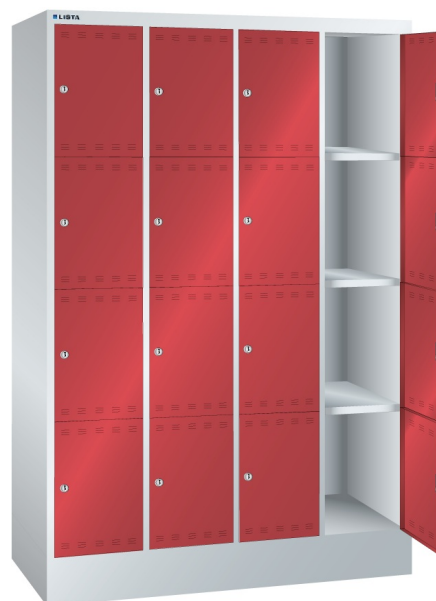

## LOCKER, B1200 X D500 X H1795, 16-DELIG

### Omschrijving

De Lista locker is een ideale oplossing voor het opbergen van uw persoonlijke eigendommen, zoals kleding, schoenen, tassen, laptops, helmen, etc. Standaard is de lockerdeur voorzien van een cilinderslot. Door een grote verscheidenheid aan andere slotsystemen (op verzoek) zijn speciale toepassingen en/of aanvullende veiligheidseisen mogelijk. Bijvoorbeeld een draaiknop met cijferslot, of een muntsysteem voor een tijdelijke opslagmogelijkheid.

De perforatie in de deuren zorgt voor een natuurlijke ventilatie.

Het grote aanbod van uitvoeringen en afmetingen met 4 hoogte en 2 breedte maten, 2-, 3- of 4-rijen, maakt de Lista locker tot een veelzijdig toepasbaar, nette en veilige opslag.

### Kenmerken

- Breedte: 1200mm
- Diepte: 500mm
- Hoogte: 1795mm
- Aantal compartimenten: 16 stuks, 4x4
- Afmetingen compertiment: 300x400mm
- Deuren met ventilatie, boven en onder
- Deuren scharnieren aan rechterzijde