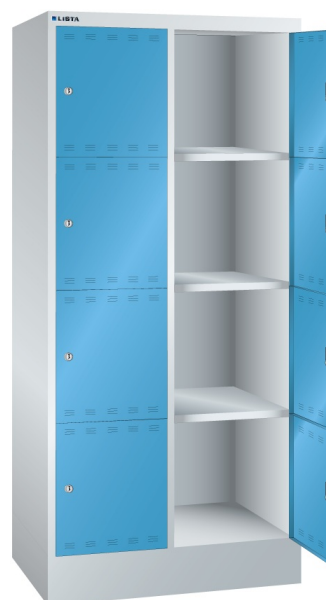

## LOCKER, B810 X D500 X H1795, 8-DELIG

### Omschrijving

De Lista locker is een ideale oplossing voor het opbergen van uw persoonlijke eigendommen, zoals kleding, schoenen, tassen, laptops, helmen, etc. Standaard is de lockerdeur voorzien van een cilinderslot. Door een grote verscheidenheid aan andere slotsystemen (op verzoek) zijn speciale toepassingen en/of aanvullende veiligheidseisen mogelijk. Bijvoorbeeld een draaiknop met cijferslot, of een muntsysteem voor een tijdelijke opslagmogelijkheid.

De perforatie in de deuren zorgt voor een natuurlijke ventilatie.

Het grote aanbod van uitvoeringen en afmetingen met 4 hoogte en 2 breedte maten, 2-, 3- of 4-rijen, maakt de Lista locker tot een veelzijdig toepasbaar, nette en veilige opslag.

### Kenmerken

- Breedte: 810mm
- Diepte: 500mm
- Hoogte: 1795mm
- Aantal compartimenten: 8 stuks, 2x4
- Afmetingen compertiment: 400x400mm
- Deuren met ventilatie, boven en onder
- Deuren scharnieren aan rechterzijde