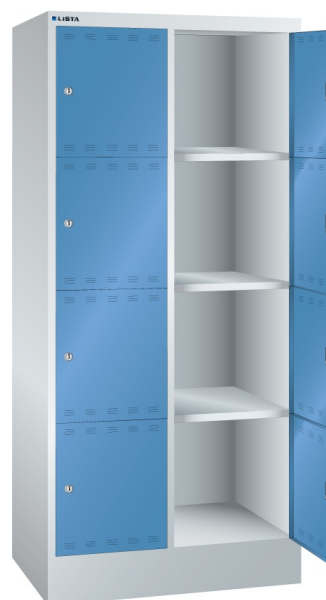

## LOCKER, B810 X D500 X H1795, 8-DELIG

### Omschrijving

De Lista locker is een ideale oplossing voor het opbergen van uw persoonlijke eigendommen, zoals kleding, schoenen, tassen, laptops, helmen, etc. Standaard is de lockerdeur voorzien van een cilinderslot. Door een grote verscheidenheid aan andere slotsystemen (op verzoek) zijn speciale toepassingen en/of aanvullende veiligheidseisen mogelijk. Bijvoorbeeld een draaiknop met cijferslot, of een muntsysteem voor een tijdelijke opslagmogelijkheid.

De perforatie in de deuren zorgt voor een natuurlijke ventilatie.

Het grote aanbod van uitvoeringen en afmetingen met 4 hoogte en 2 breedte maten, 2-, 3- of 4-rijen, maakt de Lista locker tot een veelzijdig toepasbaar, nette en veilige opslag.

### Kenmerken

- Breedte: 810mm
- Diepte: 500mm
- Hoogte: 1795mm
- Aantal compartimenten: 8 stuks, 2x4
- Afmetingen compertiment: 400x400mm
- Deuren met ventilatie, boven en onder
- Deuren scharnieren aan rechterzijde