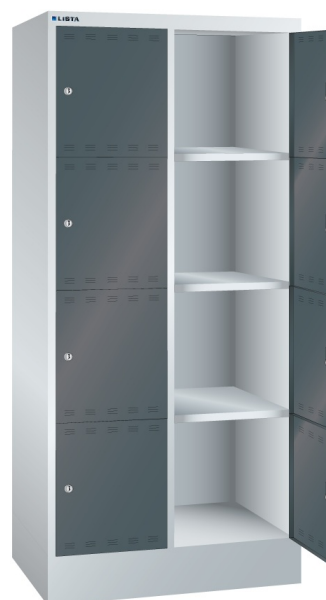

## LOCKER, B810 X D500 X H1795, 8-DELIG

### Omschrijving

De Lista locker is een ideale oplossing voor het opbergen van uw persoonlijke eigendommen, zoals kleding, schoenen, tassen, laptops, helmen, etc. Standaard is de lockerdeur voorzien van een cilinderslot. Door een grote verscheidenheid aan andere slotsystemen (op verzoek) zijn speciale toepassingen en/of aanvullende veiligheidseisen mogelijk. Bijvoorbeeld een draaiknop met cijferslot, of een muntsysteem voor een tijdelijke opslagmogelijkheid.

De perforatie in de deuren zorgt voor een natuurlijke ventilatie.

Het grote aanbod van uitvoeringen en afmetingen met 4 hoogte en 2 breedte maten, 2-, 3- of 4-rijen, maakt de Lista locker tot een veelzijdig toepasbaar, nette en veilige opslag.

### Kenmerken

- Breedte: 810mm
- Diepte: 500mm
- Hoogte: 1795mm
- Aantal compartimenten: 8 stuks, 2x4
- Afmetingen compertiment: 400x400mm
- Deuren met ventilatie, boven en onder
- Deuren scharnieren aan rechterzijde