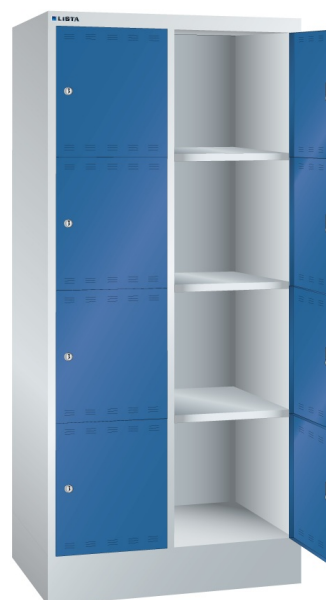

## LOCKER, B810 X D500 X H1795, 8-DELIG

### Omschrijving

De Lista locker is een ideale oplossing voor het opbergen van uw persoonlijke eigendommen, zoals kleding, schoenen, tassen, laptops, helmen, etc. Standaard is de lockerdeur voorzien van een cilinderslot. Door een grote verscheidenheid aan andere slotsystemen (op verzoek) zijn speciale toepassingen en/of aanvullende veiligheidseisen mogelijk. Bijvoorbeeld een draaiknop met cijferslot, of een muntsysteem voor een tijdelijke opslagmogelijkheid.

De perforatie in de deuren zorgt voor een natuurlijke ventilatie.

Het grote aanbod van uitvoeringen en afmetingen met 4 hoogte en 2 breedte maten, 2-, 3- of 4-rijen, maakt de Lista locker tot een veelzijdig toepasbaar, nette en veilige opslag.

### Kenmerken

- Breedte: 810mm
- Diepte: 500mm
- Hoogte: 1795mm
- Aantal compartimenten: 8 stuks, 2x4
- Afmetingen compertiment: 400x400mm
- Deuren met ventilatie, boven en onder
- Deuren scharnieren aan rechterzijde