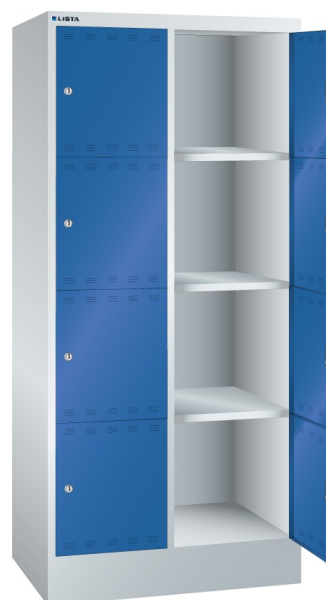

LOCKER, B810 X D500 X H1795, 8-DELIG

LISTA

Omschrijving

De Lista locker is een ideale oplossing voor het opbergen van uw persoonlijke eigendommen, zoals kleding, schoenen, tassen, laptops, helmen, etc. Standaard is de lockerdeur voorzien van een cilinderslot. Door een grote verscheidenheid aan andere slotsystemen (op verzoek) zijn speciale toepassingen en/of aanvullende veiligheidseisen mogelijk. Bijvoorbeeld een draaiknop met cijferslot, of een muntsysteem voor een tijdelijke opslagmogelijkheid.

De perforatie in de deuren zorgt voor een natuurlijke ventilatie.

Het grote aanbod van uitvoeringen en afmetingen met 4 hoogte en 2 breedte maten, 2-, 3- of 4-rijen, maakt de Lista locker tot een veelzijdig toepasbaar, nette en veilige opslag.

Standaard wordt de behuizing van de garderobekasten en lockers uitgevoerd in lichtgrijs (RAL 7035). Voor de deuren heeft u de keuze uit 12 standaard kleuren. Tegen een geringe meerprijs zijn nog 12 andere RAL kleuren mogelijk. Heeft u een speciale wens qua kleur, uitvoering of perforatiepatroon in de deur, neem dan even contact op met een van onze specialisten.

Kenmerken

- Breedte: 810mm
- Diepte: 500mm
- Hoogte: 1795mm
- Aantal compartimenten: 8 stuks, 2x4
- Afmetingen compertiment: 400x400mm
- Deuren met ventilatie, boven en onder
- Deuren scharnieren aan rechterzijde