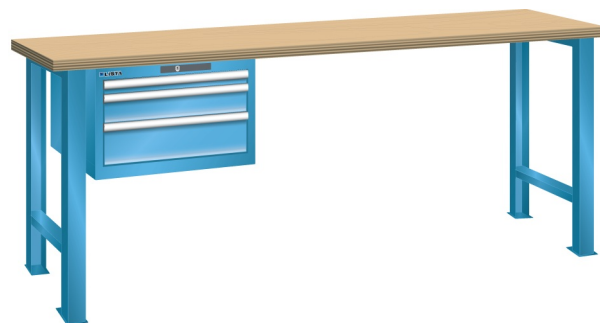

## WERKBANK, B1500 X D700 X H840, 3 LADES

### Omschrijving

Een werkbank is eigenlijk niet compleet zonder een schuifladenkast. Het is wel zo handig om de benodigde gereedschappen of hulpmiddelen direct bij de hand te hebben.

Hieronder vindt u een werkbank, voorzien van een kleine Lista ladenkast, met maximaal 4 schuifladen, die onder het werkblad is gemonteerd. Doordat af fabriek alle rampa's zijn geplaatst voor elke mogelijke configuratie kunt u de ladenkast bijvoorbeeld snel en eenvoudig naar de andere zijde verplaatsen. Maar dus ook met hetzelfde gemak een extra ladenkast monteren.

### Kenmerken

- Multiplex werkblad (40 mm dik)
- Breedte: 1500 mm
- Diepte: 700 mm
- Hoogte: 840 mm
- 3 schuiflades
- Ladeindeling: 1x50 / 1x100 / 1x150
- Nuttige ladeafmeting: 459mm x 459mm
- Draagvermogen lades 75kg
- Exclusief indelingsmateriaal