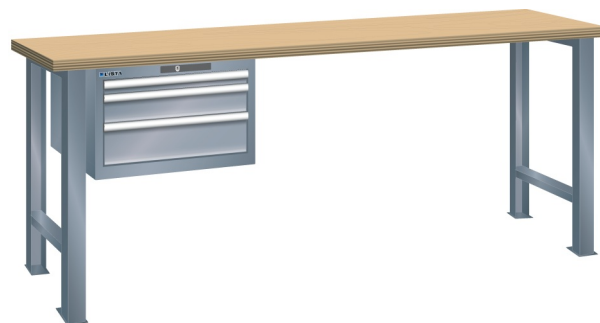

## WERKBANK, B1500 X D700 X H840, 3 LADES

### Omschrijving

Een werkbank is eigenlijk niet compleet zonder een schuifladenkast. Het is wel zo handig om de benodigde gereedschappen of hulpmiddelen direct bij de hand te hebben.

Hieronder vindt u een werkbank, voorzien van een kleine Lista ladenkast, met maximaal 4 schuifladen, die onder het werkblad is gemonteerd. Doordat af fabriek alle rampa's zijn geplaatst voor elke mogelijke configuratie kunt u de ladenkast bijvoorbeeld snel en eenvoudig naar de andere zijde verplaatsen. Maar dus ook met hetzelfde gemak een extra ladenkast monteren.

Met behulp van het uitgebreide pakket indelingsmateriaal is het mogelijk elke lade volledig naar eigen inzicht en behoefte in te delen, zodat de beschikbare ruimte optimaal benut wordt. Van lineaal tot vijl, van plakbandapparaat tot soldeerbout, van potlood tot plastic zakje, alles georganiseerd, alles op zijn eigen plekje, zo voor de grijp.

### Kenmerken

- Multiplex werkblad (40 mm dik)
- Breedte: 1500 mm
- Diepte: 700 mm
- Hoogte: 840 mm
- 3 schuiflades
- Ladeindeling: 1x50 / 1x100 / 1x150
- Nuttige ladeafmeting: 459mm x 459mm
- Draagvermogen lades 75kg
- Exclusief indelingsmateriaal