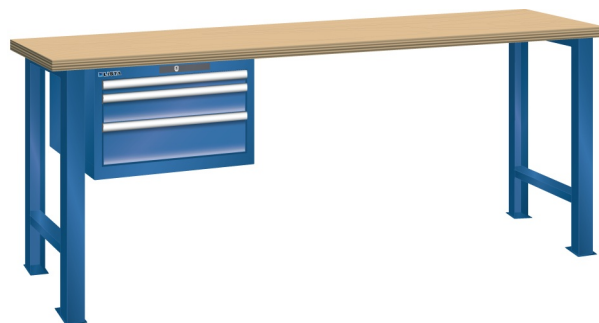

## WERKBANK, B1500 X D700 X H840, 3 LADES

### Omschrijving

Een werkbank is eigenlijk niet compleet zonder een schuifladenkast. Het is wel zo handig om de benodigde gereedschappen of hulpmiddelen direct bij de hand te hebben.

Hieronder vindt u een werkbank, voorzien van een kleine Lista ladenkast, met maximaal 4 schuifladen, die onder het werkblad is gemonteerd. Doordat af fabriek alle rampa's zijn geplaatst voor elke mogelijke configuratie kunt u de ladenkast bijvoorbeeld snel en eenvoudig naar de andere zijde verplaatsen. Maar dus ook met hetzelfde gemak een extra ladenkast monteren.

### Kenmerken

- Multiplex werkblad (40 mm dik)
- Breedte: 1500 mm
- Diepte: 700 mm
- Hoogte: 840 mm
- 3 schuiflades
- Ladeindeling: 1x50 / 1x100 / 1x150
- Nuttige ladeafmeting: 459mm x 459mm
- Draagvermogen lades 75kg
- Exclusief indelingsmateriaal