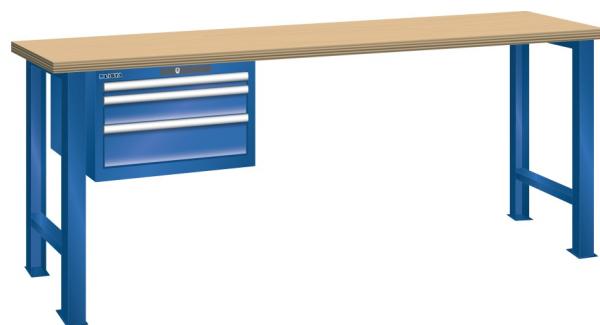

WERKBANK, B1500 X D700 X H840, 3 LADES

LISTA

Omschrijving

Een werkbank is eigenlijk niet compleet zonder een schuifladenkast. Het is wel zo handig om de benodigde gereedschappen of hulpmiddelen direct bij de hand te hebben.

Hieronder vindt u een werkbank, voorzien van een kleine Lista ladenkast, met maximaal 4 schuifladen, die onder het werkblad is gemonteerd. Doordat af fabriek alle rampa's zijn geplaatst voor elke mogelijke configuratie kunt u de ladenkast bijvoorbeeld snel en eenvoudig naar de andere zijde verplaatsen. Maar dus ook met hetzelfde gemak een extra ladenkast monteren.

Met behulp van het uitgebreide pakket indelingsmateriaal is het mogelijk elke lade volledig naar eigen inzicht en behoefte in te delen, zodat de beschikbare ruimte optimaal benut wordt. Van lineaal tot vijl, van plakbandapparaat tot soldeerbout, van potlood tot plastic zakje, alles georganiseerd, alles op zijn eigen plekje, zo voor de grijp.

Kenmerken

- Multiplex werkblad (40 mm dik)
- Breedte: 1500 mm
- Diepte: 700 mm
- Hoogte: 840 mm
- 3 schuiflades
- Ladeindeling: 1x50 / 1x100 / 1x150
- Nuttige ladeafmeting: 459mm x 459mm
- Draagvermogen lades 75kg
- Exclusief indelingsmateriaal