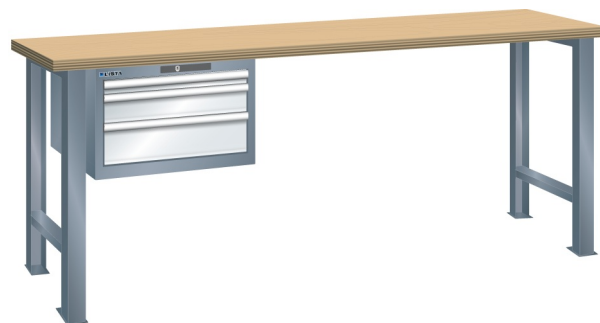

WERKBANK, B1500 X D700 X H840, 3 LADES

LISTA

Omschrijving

Een werkbank is eigenlijk niet compleet zonder een schuifladenkast. Het is wel zo handig om de benodigde gereedschappen of hulpmiddelen direct bij de hand te hebben.

Hieronder vindt u een werkbank, voorzien van een kleine Lista ladenkast, met maximaal 4 schuifladen, die onder het werkblad is gemonteerd. Doordat af fabriek alle rampa's zijn geplaatst voor elke mogelijke configuratie kunt u de ladenkast bijvoorbeeld snel en eenvoudig naar de andere zijde verplaatsen. Maar dus ook met hetzelfde gemak een extra ladenkast monteren.

Met behulp van het uitgebreide pakket indelingsmateriaal is het mogelijk elke lade volledig naar eigen inzicht en behoefte in te delen, zodat de beschikbare ruimte optimaal benut wordt. Van lineaal tot vijl, van plakbandapparaat tot soldeerbout, van potlood tot plastic zakje, alles georganiseerd, alles op zijn eigen plekje, zo voor de grijp.

Kenmerken

- Multiplex werkblad (40 mm dik)
- Breedte: 1500 mm
- Diepte: 700 mm
- Hoogte: 840 mm
- 3 schuiflades
- Ladeindeling: 1x50 / 1x100 / 1x150
- Nuttige ladeafmeting: 459mm x 459mm
- Draagvermogen lades 75kg
- Exclusief indelingsmateriaal