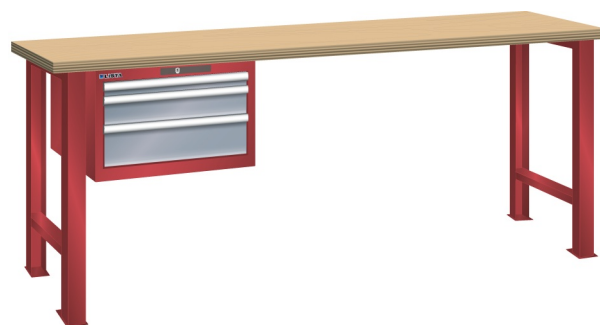

WERKBANK, B1500 X D700 X H840, 3 LADES

LISTA

Omschrijving

Een werkbank is eigenlijk niet compleet zonder een schuifladenkast. Het is wel zo handig om de benodigde gereedschappen of hulpmiddelen direct bij de hand te hebben.

Hieronder vindt u een werkbank, voorzien van een kleine Lista ladenkast, met maximaal 4 schuifladen, die onder het werkblad is gemonteerd. Doordat af fabriek alle rampa's zijn geplaatst voor elke mogelijke configuratie kunt u de ladenkast bijvoorbeeld snel en eenvoudig naar de andere zijde verplaatsen. Maar dus ook met hetzelfde gemak een extra ladenkast monteren.

Met behulp van het uitgebreide pakket indelingsmateriaal is het mogelijk elke lade volledig naar eigen inzicht en behoefte in te delen, zodat de beschikbare ruimte optimaal benut wordt. Van lineaal tot vijl, van plakbandapparaat tot soldeerbout, van potlood tot plastic zakje, alles georganiseerd, alles op zijn eigen plekje, zo voor de grijp.

Kenmerken

- Multiplex werkblad (40 mm dik)
- Breedte: 1500 mm
- Diepte: 700 mm
- Hoogte: 840 mm
- 3 schuiflades
- Ladeindeling: 1x50 / 1x100 / 1x150
- Nuttige ladeafmeting: 459mm x 459mm
- Draagvermogen lades 75kg
- Exclusief indelingsmateriaal