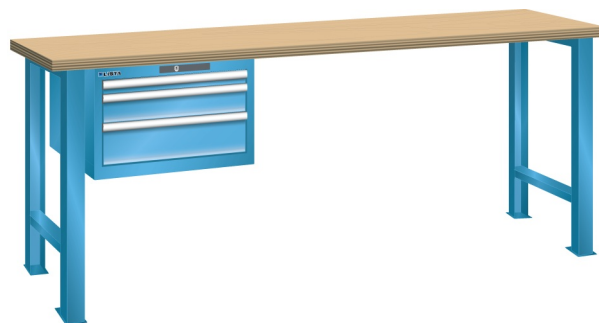

## WERKBANK, B2000 X D700 X H840, 3 LADES

### Omschrijving

Een werkbank is eigenlijk niet compleet zonder een schuifladenkast. Het is wel zo handig om de benodigde gereedschappen of hulpmiddelen direct bij de hand te hebben.

Hieronder vindt u een werkbank, voorzien van een kleine Lista ladenkast, met maximaal 4 schuifladen, die onder het werkblad is gemonteerd. Doordat af fabriek alle rampa's zijn geplaatst voor elke mogelijke configuratie kunt u de ladenkast bijvoorbeeld snel en eenvoudig naar de andere zijde verplaatsen. Maar dus ook met hetzelfde gemak een extra ladenkast monteren.

### Kenmerken

- Multiplex werkblad (40 mm dik)
- Breedte: 2000 mm
- Diepte: 700 mm
- Hoogte: 840 mm
- 3 schuiflades
- Ladeindeling: 1x50 / 1x100 / 1x150
- Nuttige ladeafmeting: 459mm x 459mm
- Draagvermogen lades 75kg
- Exclusief indelingsmateriaal