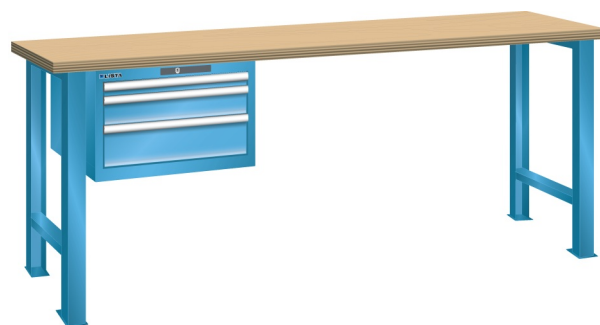

## WERKBANK, B2000 X D700 X H840, 3 LADES

### Omschrijving

Een werkbank is eigenlijk niet compleet zonder een schuifladenkast. Het is wel zo handig om de benodigde gereedschappen of hulpmiddelen direct bij de hand te hebben.

Hieronder vindt u een werkbank, voorzien van een kleine Lista ladenkast, met maximaal 4 schuifladen, die onder het werkblad is gemonteerd. Doordat af fabriek alle rampa's zijn geplaatst voor elke mogelijke configuratie kunt u de ladenkast bijvoorbeeld snel en eenvoudig naar de andere zijde verplaatsen. Maar dus ook met hetzelfde gemak een extra ladenkast monteren.

### Kenmerken

- Multiplex werkblad (40 mm dik)
- Breedte: 2000 mm
- Diepte: 700 mm
- Hoogte: 840 mm
- 3 schuiflades
- Ladeindeling: 1x50 / 1x100 / 1x150
- Nuttige ladeafmeting: 459mm x 459mm
- Draagvermogen lades 75kg
- Exclusief indelingsmateriaal