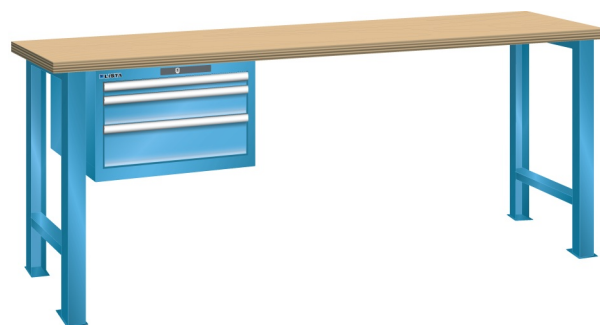

WERKBANK, B2000 X D700 X H840, 3 LADES

LISTA

Omschrijving

Een werkbank is eigenlijk niet compleet zonder een schuifladenkast. Het is wel zo handig om de benodigde gereedschappen of hulpmiddelen direct bij de hand te hebben.

Hieronder vindt u een werkbank, voorzien van een kleine Lista ladenkast, met maximaal 4 schuifladen, die onder het werkblad is gemonteerd. Doordat af fabriek alle rampa's zijn geplaatst voor elke mogelijke configuratie kunt u de ladenkast bijvoorbeeld snel en eenvoudig naar de andere zijde verplaatsen. Maar dus ook met hetzelfde gemak een extra ladenkast monteren.

Met behulp van het uitgebreide pakket indelingsmateriaal is het mogelijk elke lade volledig naar eigen inzicht en behoefte in te delen, zodat de beschikbare ruimte optimaal benut wordt. Van lineaal tot vijl, van plakbandapparaat tot soldeerbout, van potlood tot plastic zakje, alles georganiseerd, alles op zijn eigen plekje, zo voor de grijp.

Kenmerken

- Multiplex werkblad (40 mm dik)
- Breedte: 2000 mm
- Diepte: 700 mm
- Hoogte: 840 mm
- 3 schuiflades
- Ladeindeling: 1x50 / 1x100 / 1x150
- Nuttige ladeafmeting: 459mm x 459mm
- Draagvermogen lades 75kg
- Exclusief indelingsmateriaal