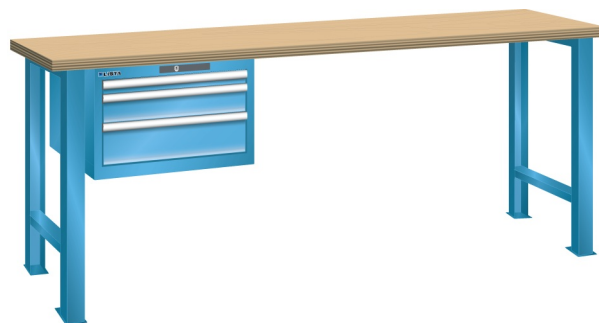

WERKBANK, B2000 X D700 X H840, 3 LADES

LISTA

Omschrijving

Een werkbank is eigenlijk niet compleet zonder een schuifladenkast. Het is wel zo handig om de benodigde gereedschappen of hulpmiddelen direct bij de hand te hebben.

Hieronder vindt u een werkbank, voorzien van een kleine Lista ladenkast, met maximaal 4 schuifladen, die onder het werkblad is gemonteerd. Doordat af fabriek alle rampa's zijn geplaatst voor elke mogelijke configuratie kunt u de ladenkast bijvoorbeeld snel en eenvoudig naar de andere zijde verplaatsen. Maar dus ook met hetzelfde gemak een extra ladenkast monteren.

Met behulp van het uitgebreide pakket indelingsmateriaal is het mogelijk elke lade volledig naar eigen inzicht en behoefte in te delen, zodat de beschikbare ruimte optimaal benut wordt. Van lineaal tot vijl, van plakbandapparaat tot soldeerbout, van potlood tot plastic zakje, alles georganiseerd, alles op zijn eigen plekje, zo voor de grijp.

Kenmerken

- Multiplex werkblad (40 mm dik)
- Breedte: 2000 mm
- Diepte: 700 mm
- Hoogte: 840 mm
- 3 schuiflades
- Ladeindeling: 1x50 / 1x100 / 1x150
- Nuttige ladeafmeting: 459mm x 459mm
- Draagvermogen lades 75kg
- Exclusief indelingsmateriaal