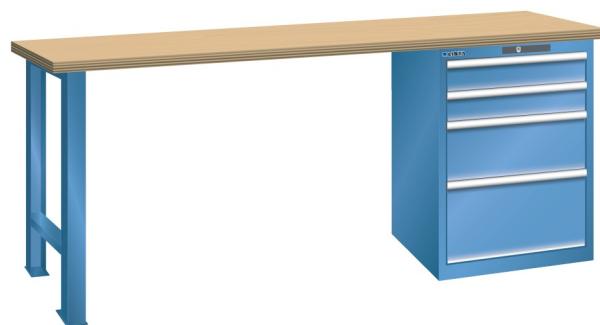

WERKBANK, B1500 X D700 X H840, 4 LADES

LISTA

Omschrijving

Een werkbank met schuifladenkast of een schuifladenkast met werkblad? Onderstaand biedt Listashop.nl u een aantal variaties aan, die qua configuratie in het verleden vaak zo zijn samengesteld en verkocht. En dat de praktijk de beste leermeester is behoeft geen betoog. De ladenkasten zijn allemaal 27E breed en 27 of 36E diep. Dit geeft een nuttige ladeafmeting van respectievelijk 459 x 459 mm en 459 x 612 mm. Doordat de werkbladen af fabriek voorbereid zijn voor montage van alle soorten en maten ladenkasten in elk mogelijke configuratie, kunt u bijvoorbeeld de kast snel en eenvoudig verplaatsen naar de andere zijde van de werkbank. Of naderhand nog een schuifladenkast monteren. (wel van exact dezelfde hoogte)

Het uitgebreide programma indelingsmateriaal biedt u de mogelijkheid elke schuiflade zo efficiënt mogelijk in te delen en geschikt te maken voor de gewenste opslag. Zo maakt u optimaal gebruik van de beschikbare ruimte. En aan een nette werkplek is het prettig werken.

Kenmerken

- Multiplex werkblad (40 mm dik)
- Breedte: 1500 mm
- Diepte: 700 mm
- Hoogte: 840 mm
- 4 schuiflades
- Ladeindeling: 2x100 / 1x200 / 1x300
- Nuttige ladeafmeting: 459mm x 459mm
- Draagvermogen lades 75kg
- Exclusief indelingsmateriaal