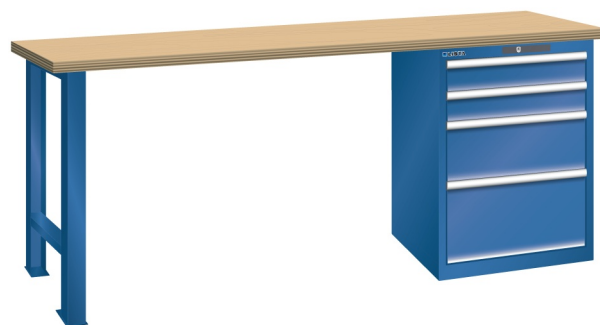

WERKBANK, B1500 X D700 X H840, 4 LADES

LISTA

Omschrijving

Een werkbank met schuifladenkast of een schuifladenkast met werkblad? Onderstaand biedt Listashop.nl u een aantal variaties aan, die qua configuratie in het verleden vaak zo zijn samengesteld en verkocht. En dat de praktijk de beste leermeester is behoeft geen betoog. De ladenkasten zijn allemaal 27E breed en 27 of 36E diep. Dit geeft een nuttige ladeafmeting van respectievelijk 459 x 459 mm en 459 x 612 mm. Doordat de werkbladen af fabriek voorbereid zijn voor montage van alle soorten en maten ladenkasten in elk mogelijke configuratie, kunt u bijvoorbeeld de kast snel en eenvoudig verplaatsen naar de andere zijde van de werkbank. Of naderhand nog een schuifladenkast monteren. (wel van exact dezelfde hoogte)

Het uitgebreide programma indelingsmateriaal biedt u de mogelijkheid elke schuiflade zo efficiënt mogelijk in te delen en geschikt te maken voor de gewenste opslag. Zo maakt u optimaal gebruik van de beschikbare ruimte. En aan een nette werkplek is het prettig werken.

Kenmerken

- Multiplex werkblad (40 mm dik)
- Breedte: 1500 mm
- Diepte: 700 mm
- Hoogte: 840 mm
- 4 schuiflades
- Ladeindeling: 2x100 / 1x200 / 1x300
- Nuttige ladeafmeting: 459mm x 459mm
- Draagvermogen lades 75kg
- Exclusief indelingsmateriaal