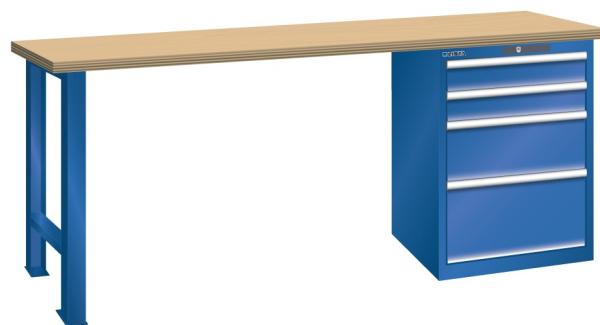

## WERKBANK, B1500 X D700 X H840, 4 LADES

### Omschrijving

Een werkbank met schuifladenkast of een schuifladenkast met werkblad? Onderstaand biedt Listashop.nl u een aantal variaties aan, die qua configuratie in het verleden vaak zo zijn samengesteld en verkocht. En dat de praktijk de beste leermeester is behoeft geen betoog. De ladenkasten zijn allemaal 27E breed en 27 of 36E diep. Dit geeft een nuttige ladeafmeting van respectievelijk 459 x 459 mm en 459 x 612 mm. Doordat de werkbladen af fabriek voorbereid zijn voor montage van alle soorten en maten ladenkasten in elk mogelijke configuratie, kunt u bijvoorbeeld de kast snel en eenvoudig verplaatsen naar de andere zijde van de werkbank. Of naderhand nog een schuifladenkast monteren. (wel van exact dezelfde hoogte)

### Kenmerken

- Multiplex werkblad (40 mm dik)
- Breedte: 1500 mm
- Diepte: 700 mm
- Hoogte: 840 mm
- 4 schuiflades
- Ladeindeling: 2x100 / 1x200 / 1x300
- Nuttige ladeafmeting: 459mm x 459mm
- Draagvermogen lades 75kg
- Exclusief indelingsmateriaal